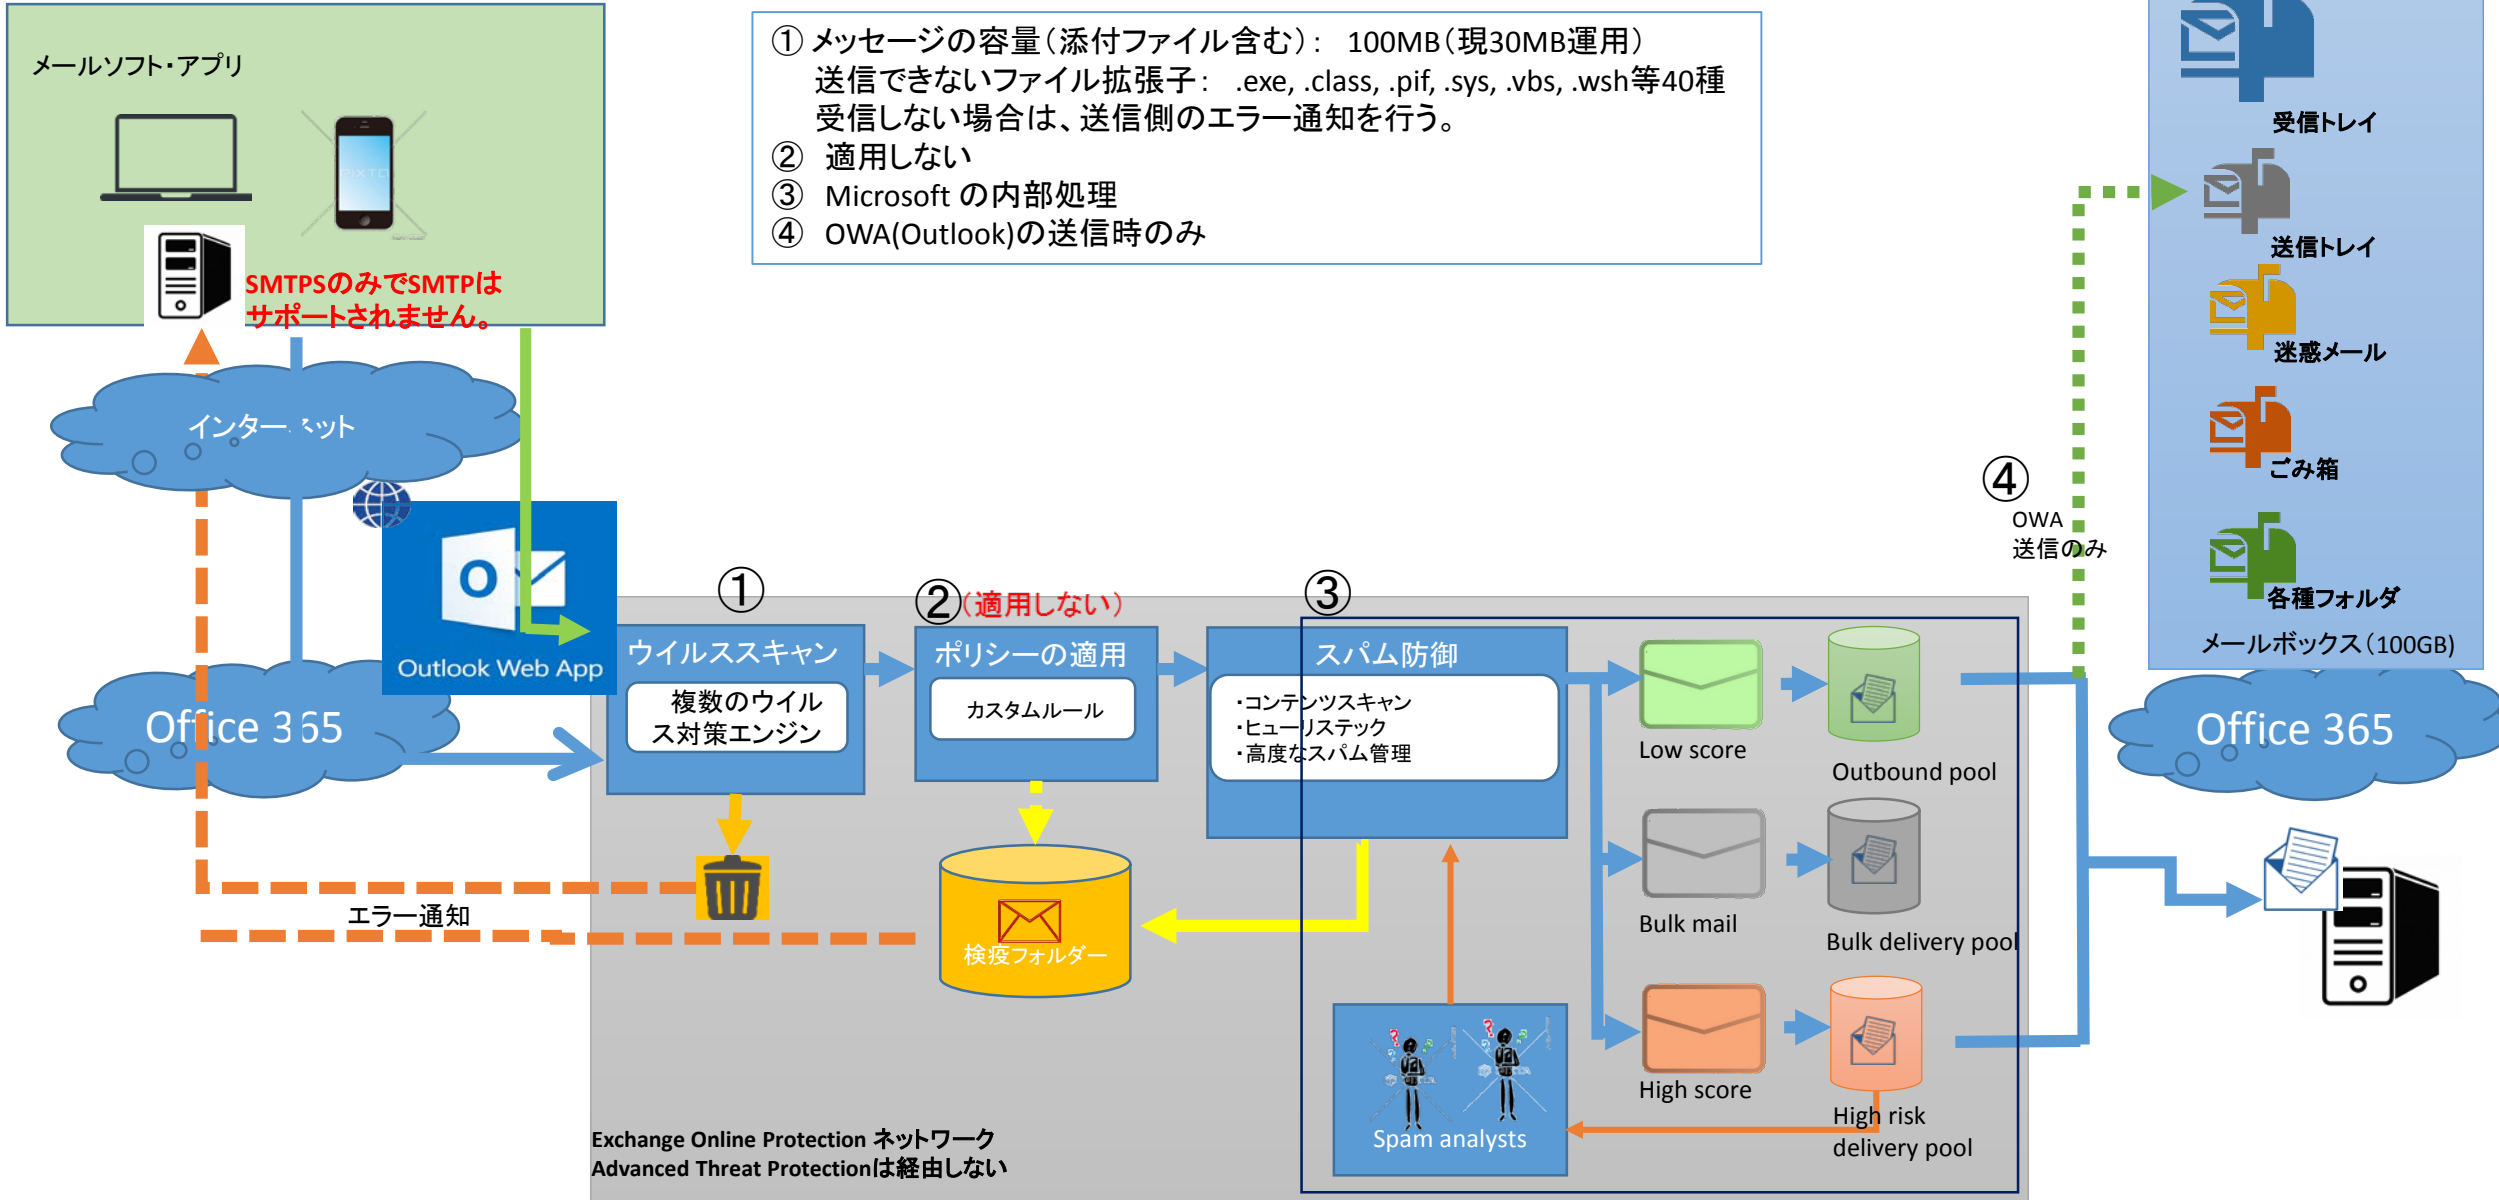

Office 365 送信メールの流れ

2017/5/16

- ① メッセージの容量(添付ファイル含む): 100MB(現30MB運用)
送信できないファイル拡張子: .exe, .class, .pif, .sys, .vbs, .wsh等40種
受信しない場合は、送信側のエラー通知を行う。
- ② 適用しない
- ③ Microsoft の内部処理
- ④ OWA(Outlook)の送信時のみ