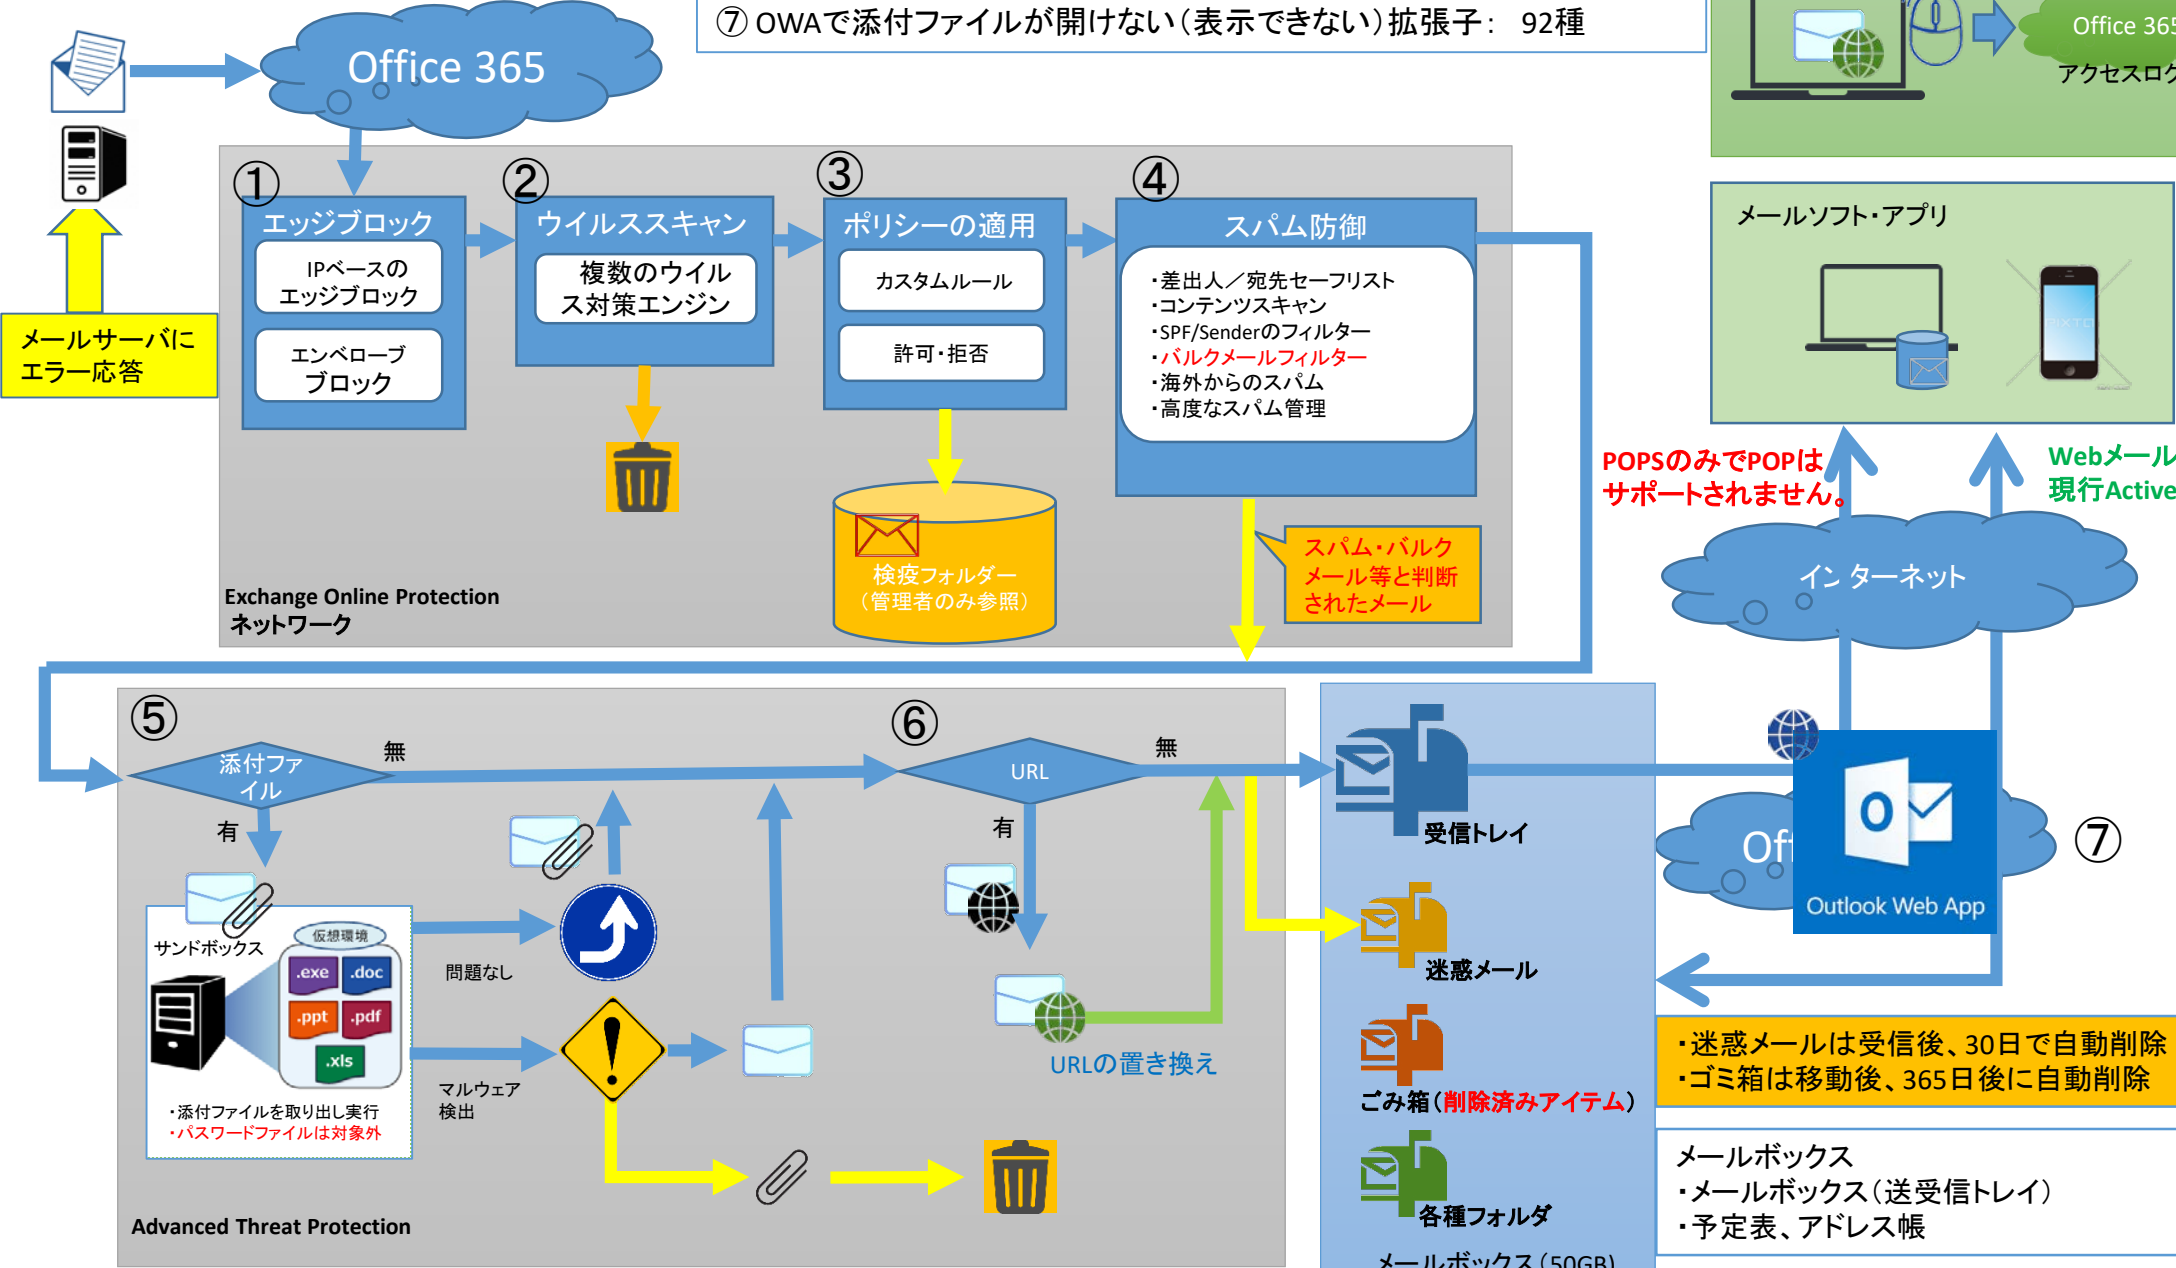

ISC系Office 365 受信メールの流れ図

2017/05

- ①メッセージの容量(添付ファイル含む): 100MB(現30MB運用)
- 受信できないファイル拡張子: .exe, .class, .pif, .sys, .vbs, .wsh等40種
- ①、②で抑止されたメールは、送信側サーバにエラー応答する。
- ⑦OWAで添付ファイルが開けない(表示できない)拡張子: 92種

POPSのみでPOPはサポートされません。 Webメール 現行Active mail代替

バルクメールとは何か
グレーメールとも呼ばれるバルクメールは、分類がより困難な電子メールメッセージのことです。迷惑メールは「常にある脅威」であるのに対して、バルクメールは、通常、繰り返し送られてくるわけではない広告メッセージまたはマーケティングメッセージで構成されます。バルクメールは一部のユーザーによって要求されたものであり、事実、彼らは意図的にそれらのメッセージの受信を申し込んでいるのに対して、それ以外のユーザーはその種のメッセージをスパムと見なしています。

- .JS*, JS, JSE JavaScript Source Code
- .LNK Linker File, Windows Shortcut File
- .MHT* MS MHTML Document (Archived Web Page)
- .MPD Mini Port Driver
- .OCX Object Linking and Embedding (OLE) Control Extension
- .OV* Program Overlay File (.OVL)
- .PIF Windows Program Information File
- .SCR Screen Saver Script
- .SHS Shell Scrap Object File
- .SYS System Device Driver
- .TLB Remote Automation Truelib Files
- .TSP Windows Telephony Service Provider
- .VBS Visual Basic Script
- .VBE Visual Basic Script Encrypted
- .VXD Virtual Device Driver
- .WBT WinBatch Script
- .WIZ Wizard File
- .WSH Windows Script Host Settings File