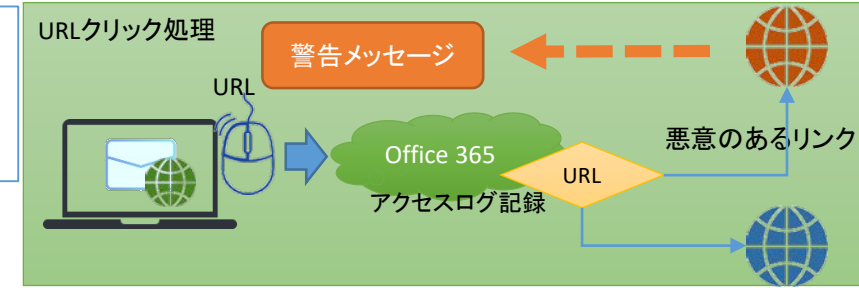

ISC系Office 365 受信メールの流れ図

2017/05

- ①メッセージの容量(添付ファイル含む): 100MB(現30MB運用)
- 受信できないファイル拡張子: .exe, .class, .pif, .sys, .vbs, .wsh等40種
- ①、②で抑止されたメールは、送信側サーバにエラー応答する。
- ⑦OWAで添付ファイルが開けない(表示できない)拡張子: 92種

POPSのみでPOPはサポートされません。 Webメール 現行Active mail代替

バルクメールとは何か
グレーメールとも呼ばれるバルクメールは、分類がより困難な電子メールメッセージのことです。迷惑メールは「常にある脅威」であるのに対して、バルクメールは、通常、繰り返し送られてくるわけではない広告メッセージまたはマーケティングメッセージで構成されます。バルクメールは一部のユーザーによって要求されたものであり、事実、彼らは意図的にそれらのメッセージの受信を申し込んでいるのに対して、それ以外のユーザーはその種のメッセージをスパムと見なしています。