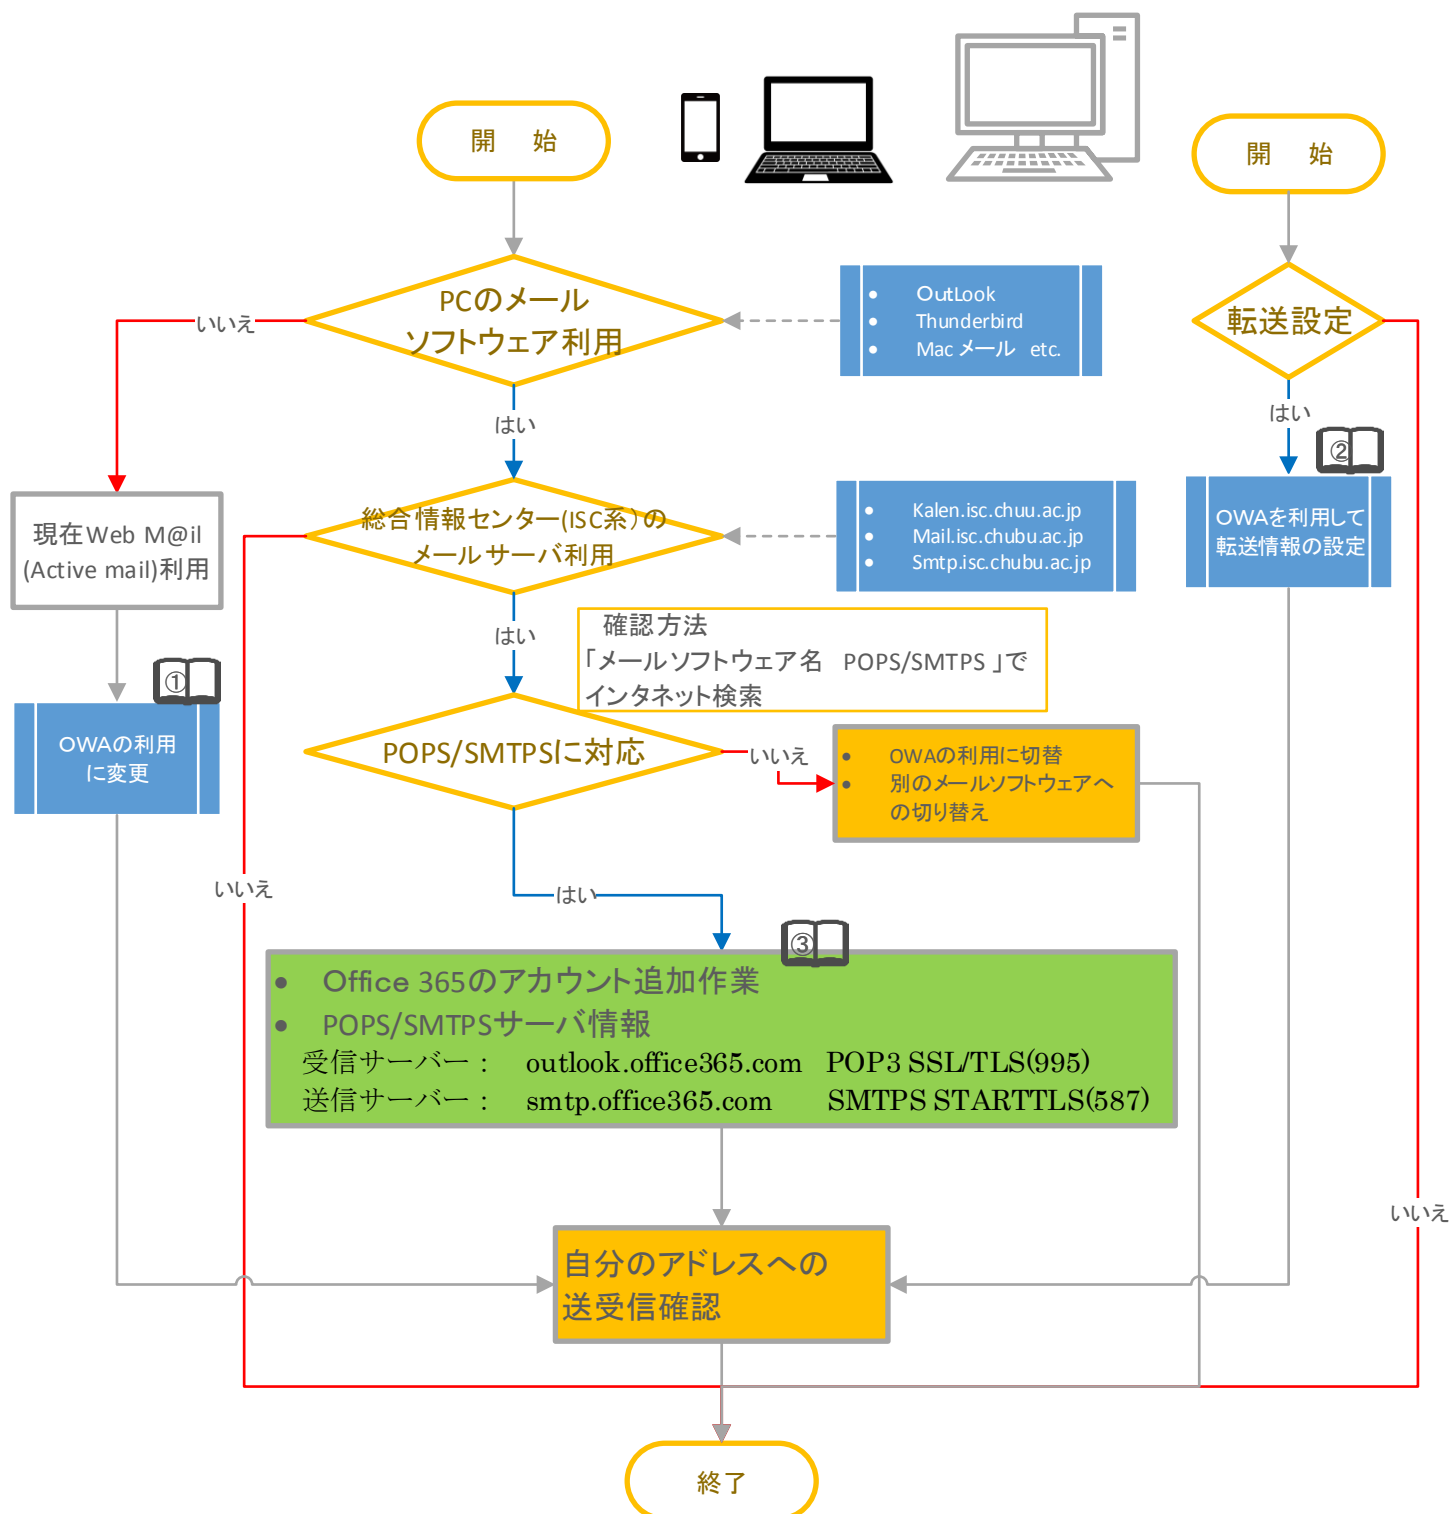

ISC系メールサービスのOffice 365への  
移行準備作業確認フロー

- OWA: Office365 Web on App(Office 365用のWeb メールソフトウェア)
- ① OWA(サインイン)
- ② OWAによる転送設定
- ③ メールソフトウェアのOffice 365アカウントの追加