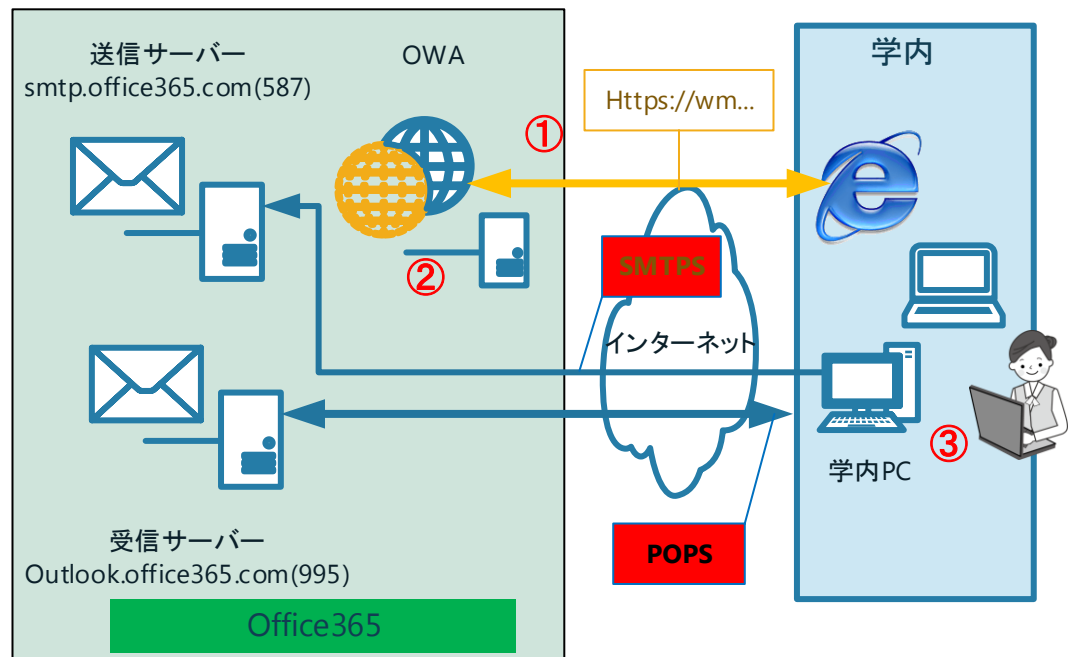

Office 365への移行準備 (5月17日(水)~6月9日(金))

- ① ブラウザからOffice 365サイトにサインインの確認
- ② 現在転送設定が有る利用者: 転送設定
- ③ PCソフトウェアにOffice 365環境 (POPS/SMTSPS) の設定の追加、自分へのメール送受信確認

6月12日10時メールサーバー切り替え後 Office365での運用環境